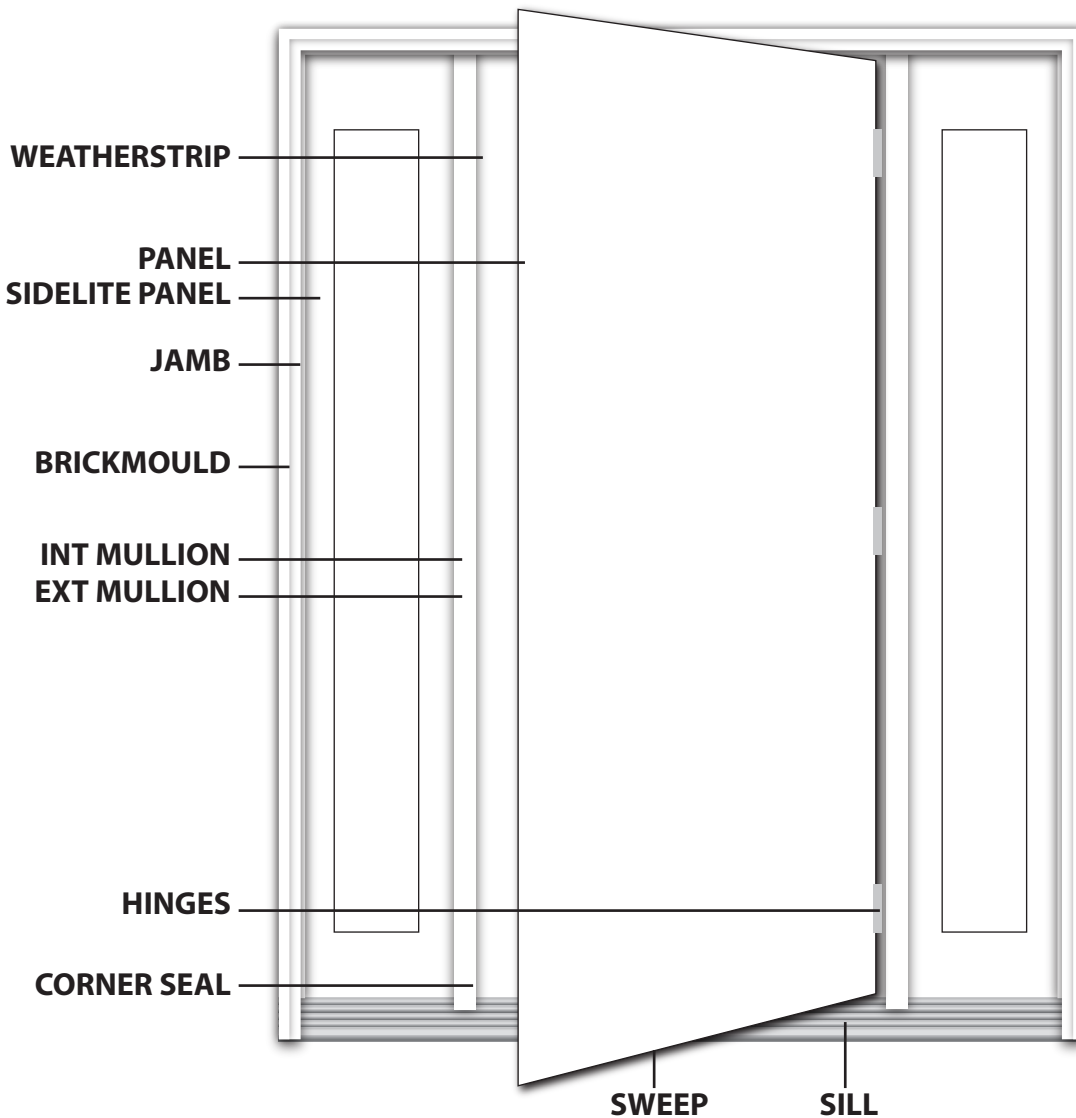

## SINGLE DOOR & 2 PANELLED SIDELITES

### SINGLE DOOR 2 PANEL SIDELITE 79"

- Qty 1 PANEL
- Qty 2 SIDELITE PANEL
- Qty 7 JAMBS 84" (95" door use 101")
- Qty 2 INTERIOR MULLION (SDL) 101"
- Qty 2 EXTERIOR MULLION 101"
- Qty 3 BRICKMOULD 84" (95" door use 101")
- Qty 1 SILL
- Qty 7 WEATHERSTRIP
- Qty 2 SWEEPS
- Qty 2 CORNER SEAL
- Qty 3 HINGES (95" door Qty 4)

### OPTIONAL

- DOORLITE
- DOORLITE FRAME
- SILL EXTENSION
- SIDELITE GLAZING BEAD
- SIDELITE SEAT