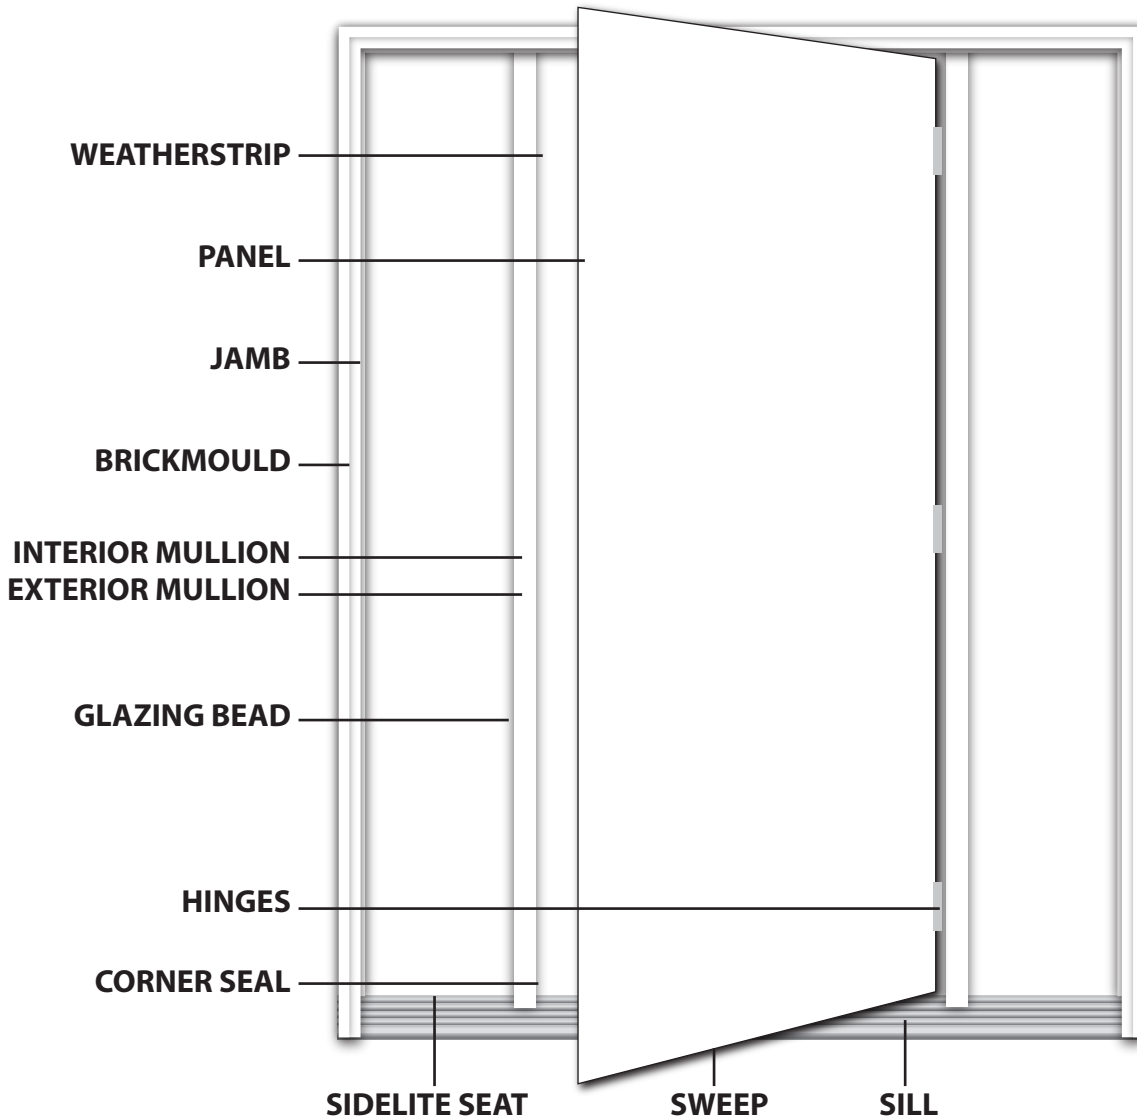

# COMPONENTS

## SINGLE DOOR & 2 DIRECT GLAZED SIDELITES

### SINGLE DOOR 2 GLAZED SIDELITES 79"

- Qty 1 PANEL
- Qty 7 JAMBS 84" (95" door use 101")
- Qty 2 INTERIOR MULLION (SDL) 101"
- Qty 2 EXTERIOR MULLION 101"
- Qty 3 BRICKMOULD 84" (95" door use 101")
- Qty 5 TRANSOM GLAZING BEAD
- Qty 1 SIDELITE SEAT
- Qty 1 SILL
- Qty 3 WEATHERSTRIP
- Qty 1 SWEEPS
- Qty 2 CORNER SEAL
- Qty 3 HINGES (95" door Qty 4)