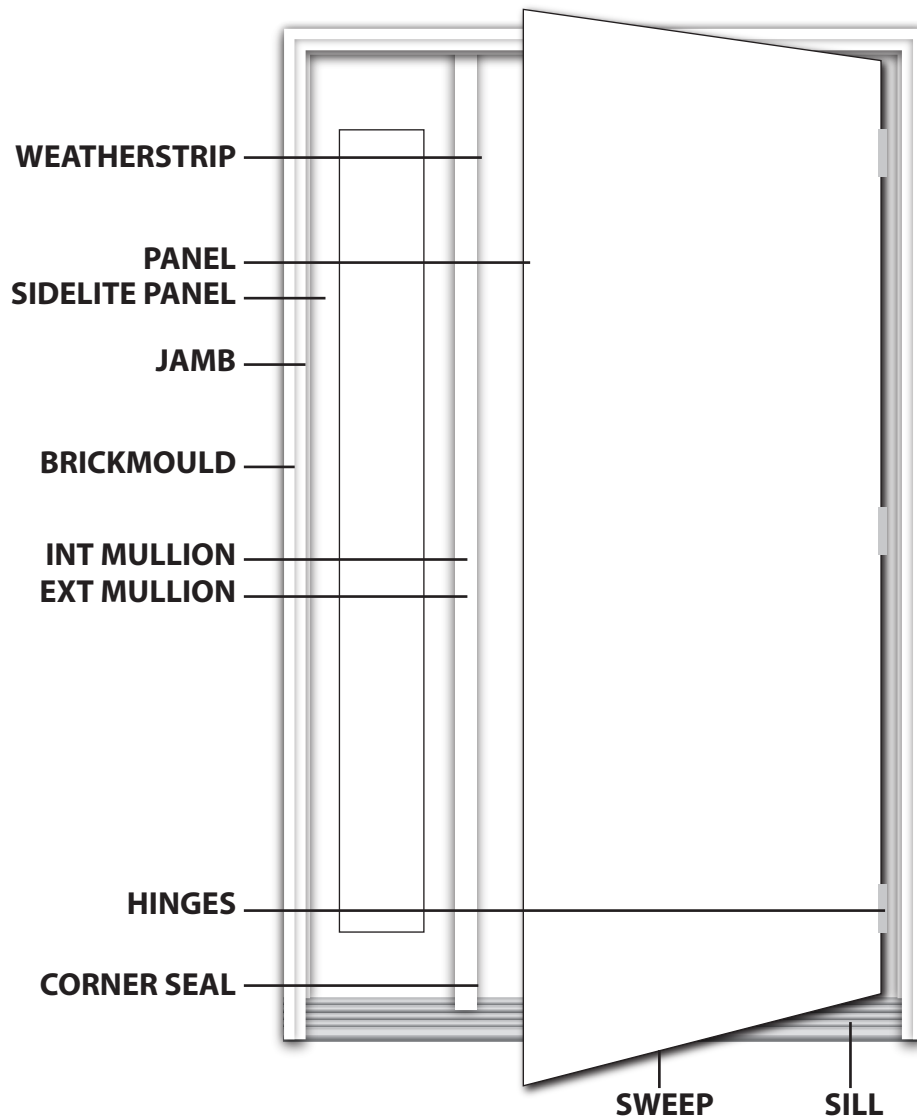

COMPONENTS

SINGLE DOOR & PANELLED SIDELITE

SINGLE DOOR PANEL SIDELITE 79"

- Qty 1 PANEL
- Qty 1 SIDELITE PANEL
- Qty 5 JAMBS 84" (95" door use 101")
- Qty 1 INTERIOR MULLION (SDL) 101"
- Qty 1 EXTERIOR MULLION 101"
- Qty 3 BRICKMOULD 84" (95" door use 101")
- Qty 1 SILL
- Qty 5 WEATHERSTRIP
- Qty 2 SWEEPS
- Qty 2 CORNER SEAL
- Qty 3 HINGES (95" door Qty 4)

OPTIONAL

- DOORLITE
- DOORLITE FRAME
- SILL EXTENSION
- SIDELITE GLAZING BEAD
- SIDELITE SEAT