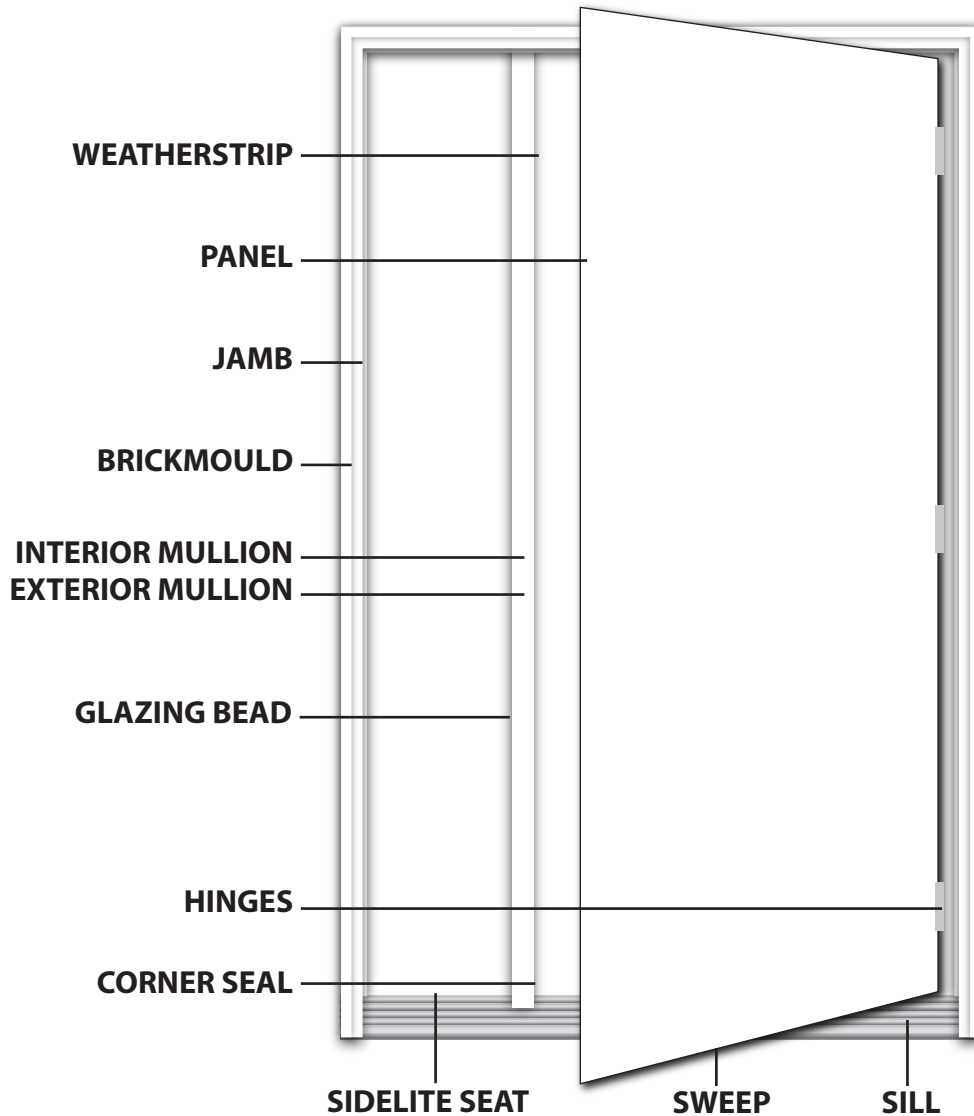

COMPONENTS

SINGLE DOOR & DIRECT GLAZED SIDELITE

SINGLE DOOR GLAZED SIDELITE 79"

- Qty 1 PANEL
- Qty 5 JAMBS 84" (95" door use 101")
- Qty 1 INTERIOR MULLION (SDL) 101"
- Qty 1 EXTERIOR MULLION 101"
- Qty 3 BRICKMOULD 84" (95" door use 101")
- Qty 3 TRANSOM GLAZING BEAD
- Qty 1 SIDELITE SEAT
- Qty 1 SILL
- Qty 3 WEATHERSTRIP
- Qty 1 SWEEPS
- Qty 2 CORNER SEAL
- Qty 3 HINGES (95" door Qty 4)

OPTIONAL

- DOORLITE
- DOORLITE FRAME
- SILL EXTENSION